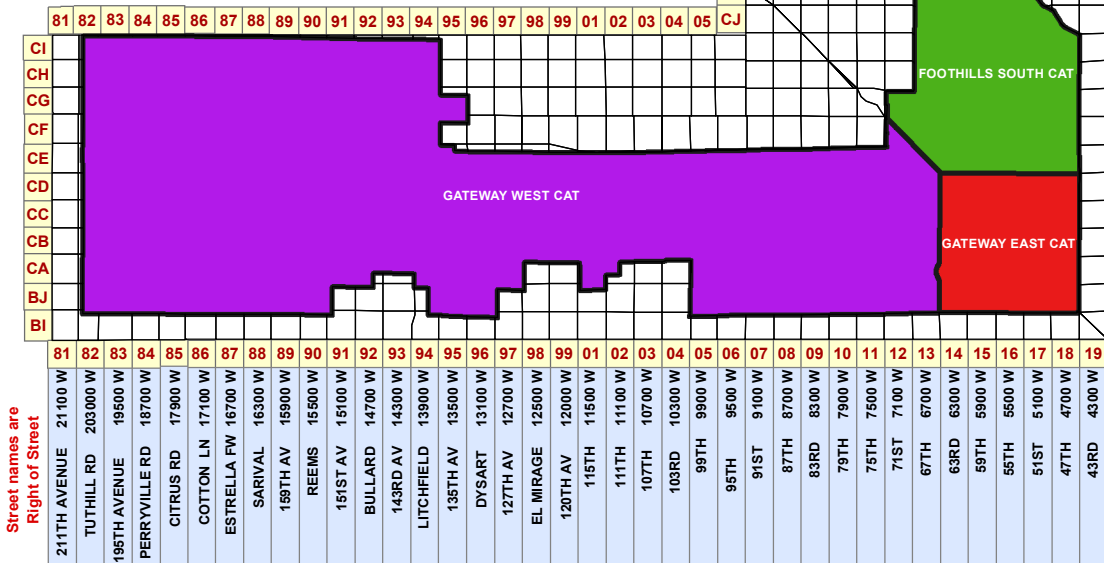

**Color of CAT Team  
 Information Box  
 Matches Color of  
 Geographic Area  
 On The Map**

07	08	09	10	11	12	13	14	15	16	17	18	19	Street names are above Street
EF													EF PINNACLE PEAK RD 23400 N
EE													EE WILLIAMS DR 22600 N
ED													ED DEER VALLEY RD 21800 N
EC													EC ROSE GARDEN LN 21000 N
EB													EB BEARDSLEY RD 20200 N
EA													EA UTOPIA RD 19400 N
DJ													DJ UNION HILLS DR 18600 N
DI													DI GROVERS AV 17800 N
DH													DH BELL RD 17000 N
DG													DG PARADISE LA 16200 N
DF													DF GREENWAY RD 15400 N
DE													DE ACOMA DR 14600 N
DD													DD THUNDERBIRD RD 13800 N
DC													DC SWEETWATER AV 13000 N
DB													DB CACTUS RD 12200 N
DA													DA CHOLLA ST 11400 N
CJ													CJ PEORIA AV 10600 N
													CI MOUNTAIN VIEW RD 9800 N
													CH OLIVE AV 9000 N
													CG BUTLER AV 8500 N
													CF NORTHERN AV 8000 N
													CE ORANGEWOOD AV 7500 N
													CD GLENDALE AV 7000 N
													CC MARYLAND AV 6500 N
													CB BETHANY HOME RD 6000 N
													CA MISSOURI AV 5500 N
													BJ CAMELBACK RD 5000 N
													BI CAMPBELL AV 4500 N